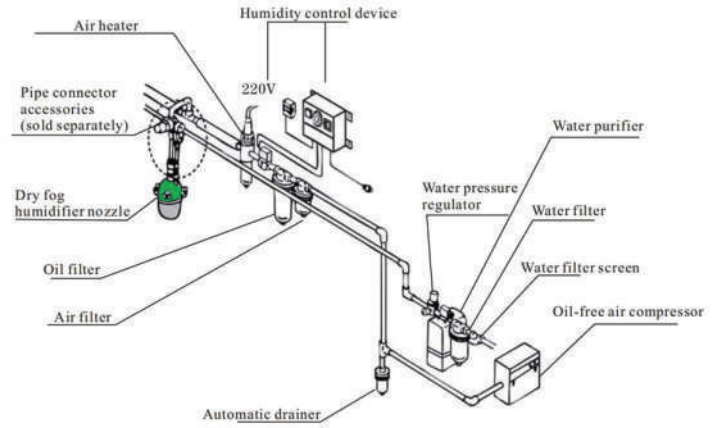

Fog system

أن نظام الضباب هو الأسلوب الأمثل
لتبريد الهواء الطلق كما يزيد نظام
الضباب من نسبة الرطوبة في الجو
ويلطف الأجواء الصحراوية والجافة

The fog system is the best way to cool
the open air and the fog system
increases the humidity in the air and
softens the desert and dry atmosphere