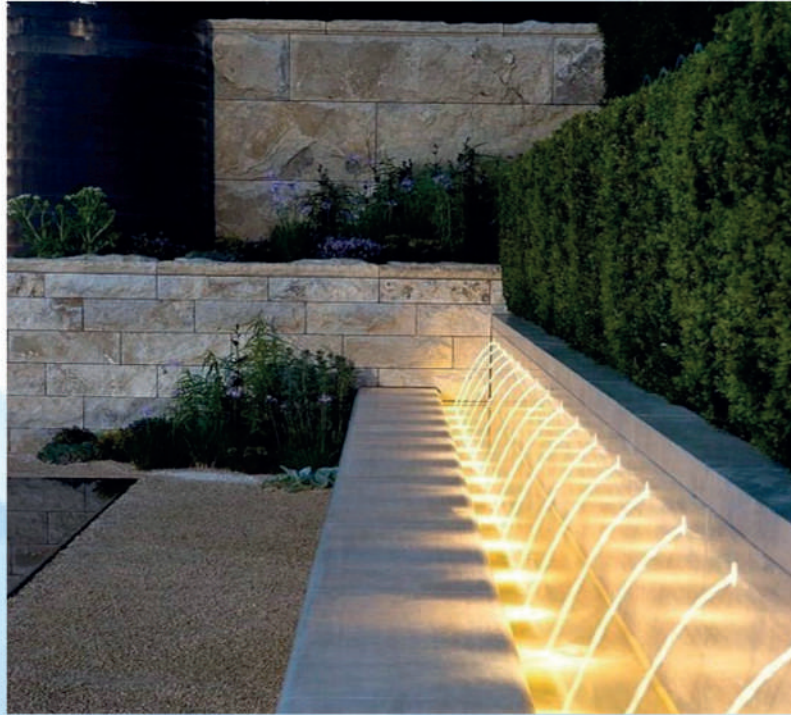

Waterfalls are one of the most wonderful decorations that you add to the indoor and outdoor places in the house, and not only in terms of vision with the sound of the waterfall and the descent of the water gives a sense of relief, and we Create are distinguished by the reasons for descending the water and the lighting.