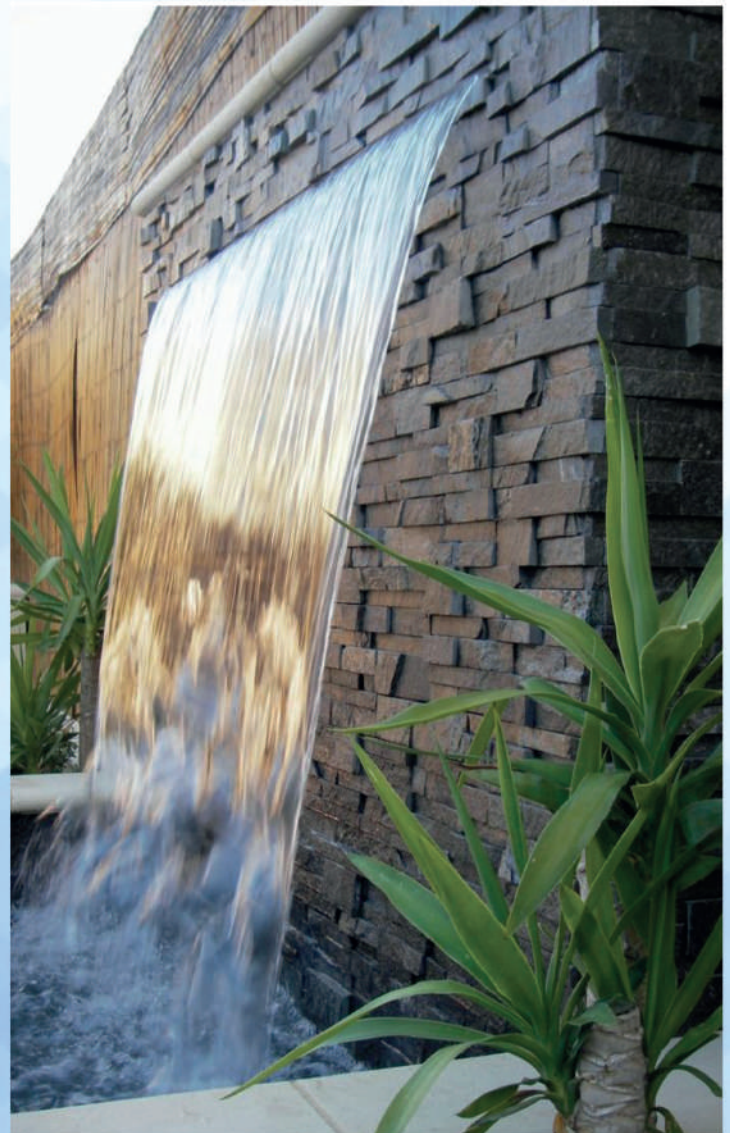

C|R|E|A|T

Waterfalls

الشلالات من أروع الديكورات التي تضيف جمالاً على الأماكن الداخلية والخارجية بالمنزل ، وليس فقط من حيث الرؤية بل صوت الشلال ونزول الماء يعطي شعور بالارتياح ونتميز نحن كريت بتنفيذ الشلالات بأحدث التقنيات من حيث نزول الماء والاضاءة

Waterfalls are one of the most wonderful decorations that you add to the indoor and outdoor places in the house, and not only in terms of vision with the sound of the waterfall and the descent of the water gives a sense of relief, and we Create are distinguished by the reasons for descending the water and the lighting.